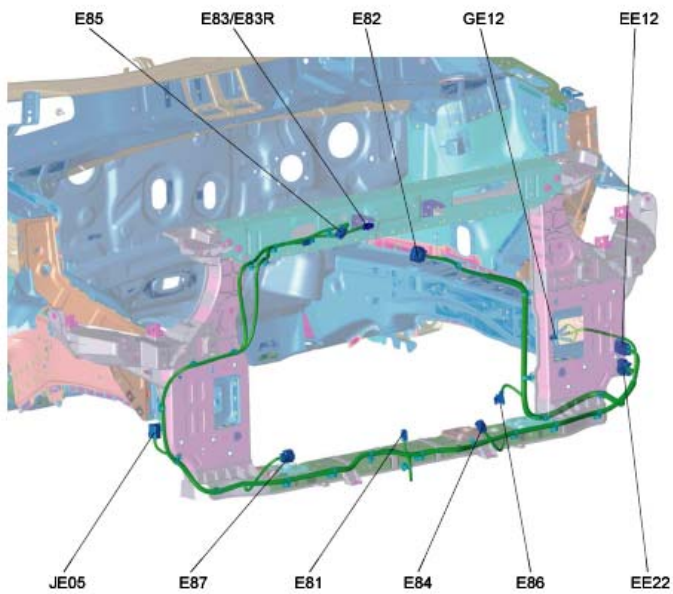

前端模块线束(1)

HL-25

前端模块线束

- E81 大气温度传感器
- E82 冷却风扇电机(D4HB)
- E83 发动机罩开关(左舵)
- E83R 发动机罩开关(右舵)
- E84 左喇叭
- E85 左喇叭
- E86 进气温度传感器
- E87 智能巡航控制雷达
- JE05 短接连接器
- EE12 连接前线束
- EE22 连接前线束
- GE12 搭铁